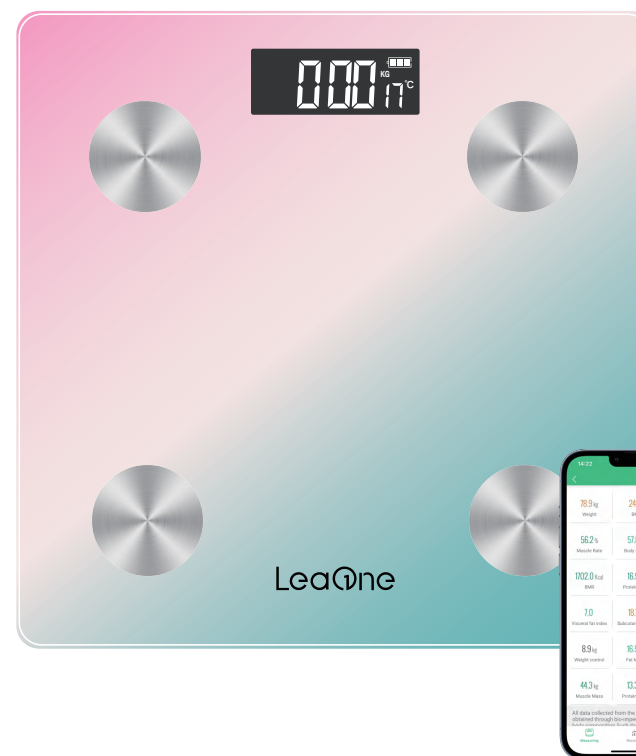

✓ LED 大屏

✓ 高精度传感器

✓ 大尺寸设计

✓ 高端外观设计

TS-FL8043

箭头形底座体脂秤

ZL 2025 3 0421773.6

- LED 显示屏
- 19项人体数据
- 箭头形底座设计

最大承重: 180 kg
 分度值: 100g
 产品尺寸: 280*280*20 mm

显示: LCD
 显示尺寸: 74 * 29 mm
 单位: KG/LB
 电源: 2 * 1.5V AAA

TS-BF8028

- LED
- LCD
- 蓝牙
- 19项数据
- App
- Leo One
- tuya

✓ 经典专利体重秤

✓ 精准与稳定，尽在最佳状态

*Patent: ZL201330581330.0

身体成分测量分析: 19 项数据
 最大承重: 180 kg
 分度值: 100g
 产品尺寸: 280*280*25mm

显示: LCD显示屏
 显示尺寸: 73*28.5 mm
 单位: KG/LB/ST
 电源: 2 * 1.5V AAA

TS-FO8076

- 蓝牙
- 19项数据
- App
- Leo One

✓ 曲面 ITO 玻璃

✓ 高精度传感器

✓ 科技感与时尚设计

✓ LED 显示屏