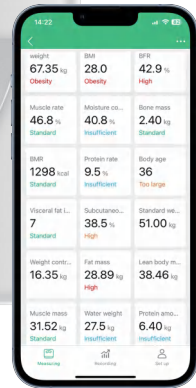

优点:

- 大 TFT 显示屏: 96x55MM
- 大尺寸: 310X362 MM
- 通过 Leaone APP连接
- 可测量身体43项数据, 包括腿部和手部的肌肉脂肪。用户可以更全面的检测身体变化

智能体脂秤

八电极TFT大彩屏
43项身体数据检测

- 彩色TFT屏幕
- 可测量43项身体数据
- 蓝牙功能
- 乐奥APP

ZL 2025 3 0421773.6

TS-FL562

智能体脂秤

八电极TFT大彩屏

身体成分分析仪: 43 项数据
 承重能力: 180 kg
 分度值: 50g
 产品尺寸: 310*362*53mm

显示: 全彩TFT大屏
 显示尺寸: 96*55mm
 重量单位: Kg/LB/STLB
 电源: TYPE-C 充电

TS-FL755-L

- 蓝牙
- 19项数据
- App
- 乐奥
- tuya

带彩色灯光提示功能的体脂秤

通电后，它将通过渐变彩色灯光提供提示

免费使用乐奥APP, 实现全身体脂测量, 并结合19项专业数据指标来掌握您的健康状况。

身体成分测量分析:	19 项数据	产品尺寸:	280*280*25mm
最大承重:	180 kg	显示屏:	LED
分度值:	50g	单位:	KG/LB
		电源:	3 * 1.5V AAA

智能四电极发光脂肪秤

使用过程中，彩灯变化效果显示与上次测量相比的重量变化:

- 绿灯-重量减少超过0.3公斤
- 蓝光-重量变化在0.3公斤以内
- 红灯-重量增加了超过0.3公斤。

- 三色灯带设计
- 体重范围:0.2公斤-180公斤
- 极简主义钢化玻璃平台:
- R35圆角平台
- 19项身体数据检测
- 蓝牙功能
- 乐奥 APP

TS-BF8058

蓝牙 30项数据 App LeaOne tuya

身体成分测量分析: 30 项数据
 最大承重: 180 kg
 分度值: 50g
 产品尺寸: 260*300*25mm

显示: LED
 单位: KG/LB
 电源: 4 * 1.5VAAA

TS-FL565

蓝牙 20项数据 App LeaOne tuya

高端外观设计

大尺寸高清VA显示屏
直显7种人体数据