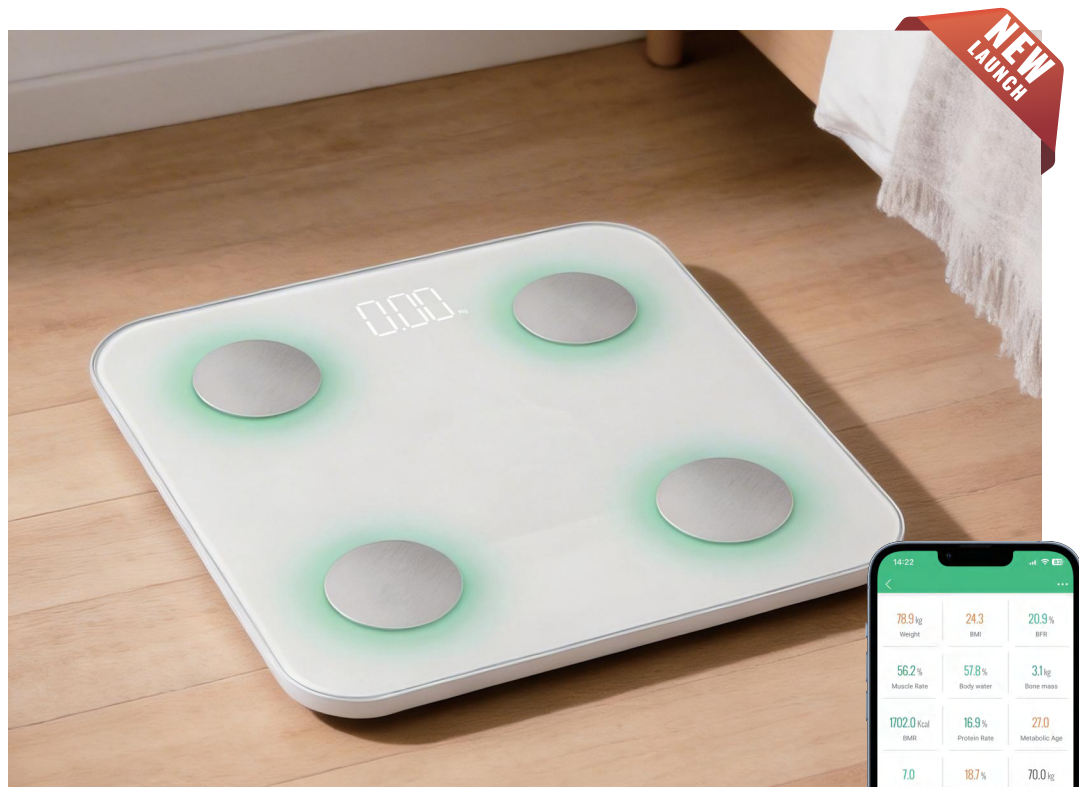

优点:

- 大 TFT 显示屏: 96x55MM
- 大尺寸: 310X362 MM
- 通过 Leaone APP连接
- 可测量身体43项数据, 包括腿部和手部的肌肉脂肪。用户可以更全面的检测身体变化

智能体脂秤

八电极TFT大彩屏
43项身体数据检测

- 彩色TFT屏幕
- 可测量43项身体数据
- 蓝牙功能
- 乐奥APP

ZL 2025 3 0421773.6

TS-FL562

智能体脂秤

八电极TFT大彩屏

身体成分分析仪: 43 项数据
 承重能力: 180 kg
 分度值: 50g
 产品尺寸: 310*362*53mm

显示: 全彩TFT大屏
 显示尺寸: 96*55mm
 重量单位: Kg/LB/STLB
 电源: TYPE-C 充电

TS-FL755-L

- 蓝牙
- 19项数据
- App
- 乐奥
- tuya

带彩色灯光提示功能的体脂秤

通电后，它将通过渐变彩色灯光提供提示

免费使用乐奥APP, 实现全身体脂测量, 并结合19项专业数据指标来掌握您的健康状况。

身体成分测量分析:	19 项数据	产品尺寸:	280*280*25mm
最大承重:	180 kg	显示屏:	LED
分度值:	50g	单位:	KG/LB
		电源:	3 * 1.5V AAA

智能四电极发光脂肪秤

使用过程中，彩灯变化效果显示与上次测量相比的重量变化:

- 绿灯-重量减少超过0.3公斤
- 蓝光-重量变化在0.3公斤以内
- 红灯-重量增加了超过0.3公斤。

- 三色灯带设计
- 体重范围:0.2公斤-180公斤
- 极简主义钢化玻璃平台:
- R35圆角平台
- 19项身体数据检测
- 蓝牙功能
- 乐奥 APP