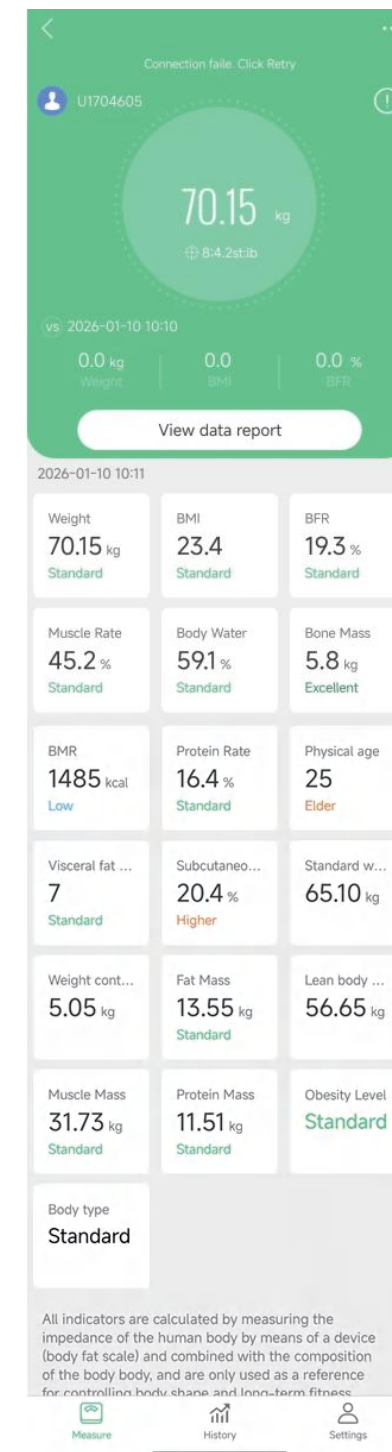

优点:

- 大 TFT 显示屏: 96x55MM
- 大尺寸: 310X362 MM
- 通过 Leaone APP连接
- 可测量身体43项数据, 包括腿部和手部的肌肉脂肪。用户可以更全面的检测身体变化

智能体脂秤

八电极TFT大彩屏
43项身体数据检测

- 彩色TFT屏幕
- 可测量43项身体数据
- 蓝牙功能
- 乐奥APP

ZL 2025 3 0421773.6

TS-FL562

智能体脂秤

八电极TFT大彩屏

身体成分分析仪: 43 项数据
 承重能力: 180 kg
 分度值: 50g
 产品尺寸: 310*362*53mm

显示: 全彩TFT大屏
 显示尺寸: 96*55mm
 重量单位: Kg/LB/STLB
 电源: TYPE-C 充电

TS-FL755-L

- 蓝牙
- 19项数据
- App
- 乐奥
- tuya

带彩色灯光提示功能的体脂秤

通电后，它将通过渐变彩色灯光提供提示

免费使用乐奥APP, 实现全身体脂测量, 并结合19项专业数据指标来掌握您的健康状况。

身体成分测量分析:	19 项数据	产品尺寸:	280*280*25mm
最大承重:	180 kg	显示屏:	LED
分度值:	50g	单位:	KG/LB
		电源:	3 * 1.5V AAA

智能四电极发光脂肪秤

使用过程中，彩灯变化效果显示与上次测量相比的重量变化:

- 绿灯-重量减少超过0.3公斤
- 蓝光-重量变化在0.3公斤以内
- 红灯-重量增加了超过0.3公斤。

- 三色灯带设计
- 体重范围:0.2公斤-180公斤
- 极简主义钢化玻璃平台:
- R35圆角平台
- 19项身体数据检测
- 蓝牙功能
- 乐奥 APP

TS-BF8058

蓝牙 30项数据 App LeaOne tuya

身体成分测量分析: 30 项数据
 最大承重: 180 kg
 分度值: 50g
 产品尺寸: 260*300*25mm

显示: LED
 单位: KG/LB
 电源: 4 * 1.5VAAA

TS-FL565

蓝牙 20项数据 App LeaOne tuya

高端外观设计

大尺寸高清VA显示屏
直显7种人体数据