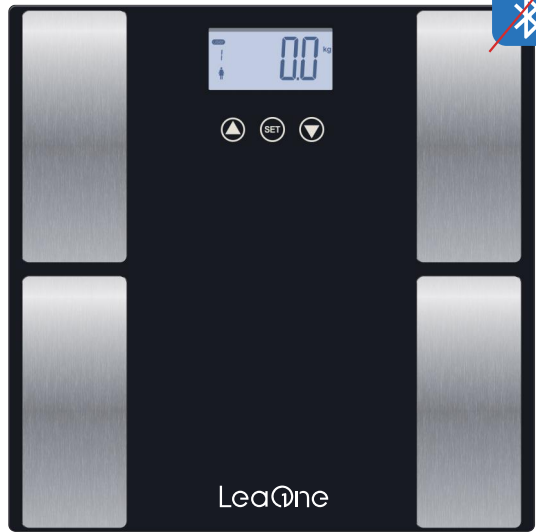

TS-F560

LCD 8项数据 30CM 电池