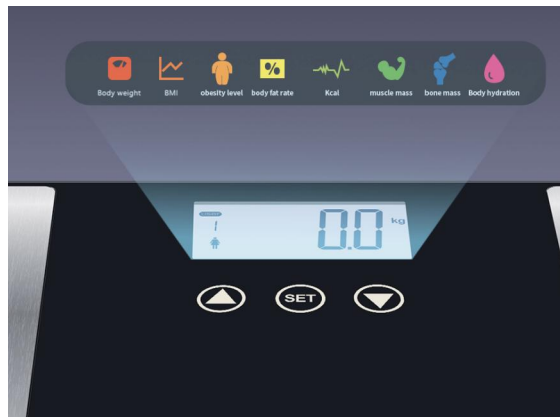

TS-FL7089

✔ 高精度蓝牙体脂秤

✔ 19项身体指标测量

✔ 稳定防倾倒底座设计

✔ LED 屏幕

身体成分测量分析: 19 Data
 最大承重: 180 kg
 分度值: 50 g
 产品尺寸: 280*280*23mm

显示: LED
 单位: KG/LB
 电源: 3 * 1.5V AAA/ Type-C接口充电

TS-FL741

身体成分测量分析: 19 Data
 最大承重: 180 kg
 分度值: 100 g
 产品尺寸: 260*260*23mm

显示: LED
 单位: KG/LB
 电源: 2 * 1.5V AAA/ USB接口充电

TS-F560

LCD 8项数据 30CM 电池

✓ 无需连接蓝牙也可查看数据

✓ 直观的数据展示

✓ 6种颜色显示可选

身体成分测量分析: 8项数据
 最大承重: 180 kg
 分度值: 100g
 产品尺寸: 300*300*25mm

显示: LCD 显示屏
 显示尺寸: 71*35mm
 单位: KG/LB
 电源: 2 * 1.5V AAA

TS-F5053

LCD 7项数据 30CM 电池

✓ 无需连接蓝牙也可看数据

✓ 独立使用

✓ 操作简单

✓ 直观的数据展示

身体成分测量分析: 7项数据
 最大承重: 180 kg
 分度值: 100g
 产品尺寸: 300*300*25mm