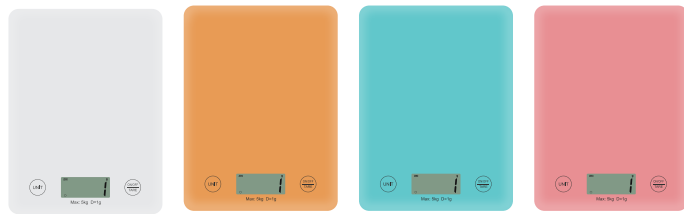

显示: LCD
 显示尺寸: 52*22.5mm
 按钮: ON/OFF,TARE, MODE
 单位: g/oz
 电源: Type-c 充电 /2*1.5V AAA

TS-K5059

触屏功能

去皮功能

钢化玻璃设计

显示: LCD
 承重能力: 5 KG
 分度值: 1 g
 产品尺寸: 200*150*16 mm
 产品重量: 475 g

显示尺寸: 44*19 mm
 按钮: ON/OFF/TARE, UNIT
 单位: g/kg/lb:oz/ml/fl:oz
 电源: 1 * CR2032 3V
 材质: 玻璃 + ABS 塑料

TS-K5059S

触屏功能

去皮功能

不锈钢材质

蓝牙/App: 可连接蓝牙
 承重能力: 5 KG
 分度值: 1 g
 产品尺寸: 200*150*16 mm
 产品重量: 475 g

显示: LCD
 显示尺寸: 44*19 mm
 按钮: ON/OFF/TARE, UNIT
 单位: g/kg/lb:oz/ml/fl:oz
 电源: 1 * CR2032 3V
 材质: 玻璃 + ABS 塑料

TS-EK16