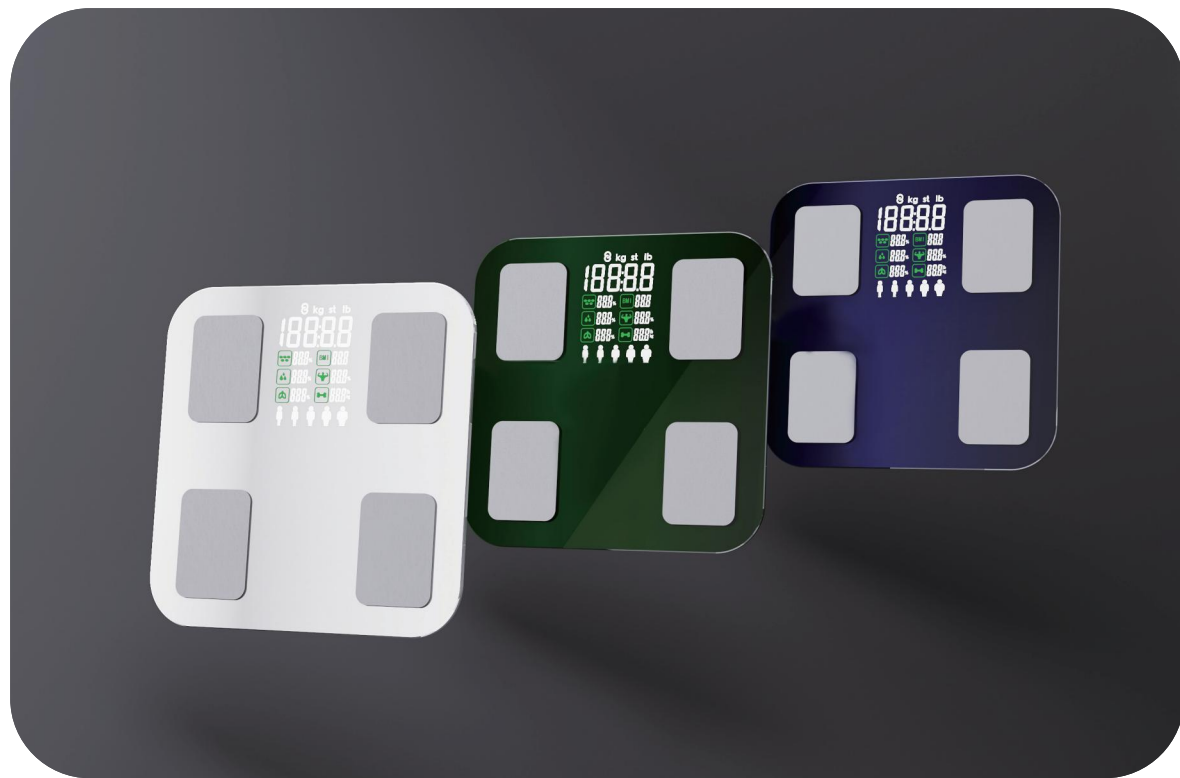

TS-BF8072 PLUS

蓝牙 20项数据 App LeaOne tuya

✓ 多种颜色可定制

✓ 高精度传感器

✓ 大尺寸设计

✓ 奢华设计

身体成分测量分析: 20 项数据
最大承重: 180 kg
分度值: 50 g
产品尺寸: 300*300*27.5mm

显示: LED
单位: KG/LB/ST
电源: 3 * 1.5V AAA