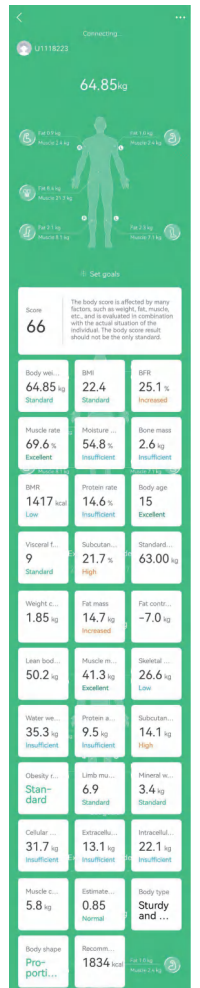

使用说明

- 1 在你的设备上打开乐奥健康APP
- 2 通过邮箱或者社媒账号注册你的账号
- 3 添加你的个人信息并确认

测试19种身体数据

乐奥健康APP

支持多种智能设备于一体

 体脂秤 (蓝牙)	 体脂秤 (WiFi+蓝牙)	 八电极体脂秤 (蓝牙)	 血压仪 (蓝牙)	 血压仪 (WiFi)	 温度计 (蓝牙)
 婴儿秤 (蓝牙)	 婴儿秤 (WiFi)	 升高仪	 血糖仪 (蓝牙)	 血氧仪 (蓝牙)	 智能跳绳 (蓝牙)
 运动手表	 智能牙刷 (蓝牙)	 智能牙刷 (WiFi+蓝牙)	 摩托车胎压	 三轮摩托车胎压	 汽车胎压
 咖啡秤 (蓝牙)	 智能心率带	 营养秤 (蓝牙)	 多个轮胎胎压	 太阳能胎压	 水温

优点:

- 大 TFT 显示屏: 96x55MM
- 大尺寸: 310X362 MM
- 通过 Leaone APP连接
- 可测量身体43项数据, 包括腿部和手部的肌肉脂肪。用户可以更全面的检测身体变化

智能体脂秤

八电极TFT大彩屏
43项身体数据检测

- 彩色TFT屏幕
- 可测量43项身体数据
- 蓝牙功能
- 乐奥APP

ZL 2025 3 0421773.6

TS-FL562

智能体脂秤

八电极TFT大彩屏

身体成分分析仪: 43 项数据
 承重能力: 180 kg
 分度值: 50g
 产品尺寸: 310*362*53mm

显示: 全彩TFT大屏
 显示尺寸: 96*55mm
 重量单位: Kg/LB/STLB
 电源: TYPE-C 充电

TS-FL755-L

- 蓝牙
- 19项数据
- App
- 乐奥
- tuya

带彩色灯光提示功能的体脂秤

通电后，它将通过渐变彩色灯光提供提示

免费使用乐奥APP, 实现全身体脂测量, 并结合19项专业数据指标来掌握您的健康状况。

身体成分测量分析:	19 项数据	产品尺寸:	280*280*25mm
最大承重:	180 kg	显示屏:	LED
分度值:	50g	单位:	KG/LB
		电源:	3 * 1.5V AAA

智能四电极发光脂肪秤

使用过程中，彩灯变化效果显示与上次测量相比的重量变化:

- 绿灯-重量减少超过0.3公斤
- 蓝光-重量变化在0.3公斤以内
- 红灯-重量增加了超过0.3公斤。

- 三色灯带设计
- 体重范围:0.2公斤-180公斤
- 极简主义钢化玻璃平台:
- R35圆角平台
- 19项身体数据检测
- 蓝牙功能
- 乐奥 APP