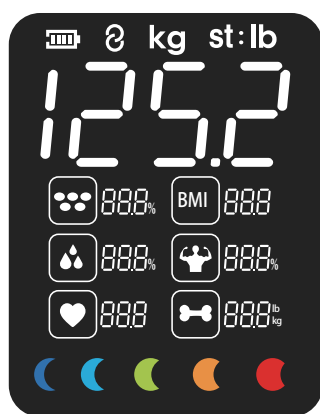

八电极TFT大彩屏

身体成分分析仪: 43 项数据
 承重能力: 180 kg
 分度值: 50g
 产品尺寸: 310*362*53mm

显示: 全彩TFT大屏
 显示尺寸: 96*55mm
 重量单位: Kg/LB/STLB
 电源: TYPE-C 充电

TS-FL755-L

- 蓝牙
- 19项数据
- App
- 乐奥
- tuya

带彩色灯光提示功能的体脂秤

通电后，它将通过渐变彩色灯光提供提示

免费使用乐奥APP, 实现全身体脂测量, 并结合19项专业数据指标来掌握您的健康状况。

身体成分测量分析:	19 项数据	产品尺寸:	280*280*25mm
最大承重:	180 kg	显示屏:	LED
分度值:	50g	单位:	KG/LB
		电源:	3 * 1.5V AAA

智能四电极发光脂肪秤

使用过程中，彩灯变化效果显示与上次测量相比的重量变化:

- 绿灯-重量减少超过0.3公斤
- 蓝光-重量变化在0.3公斤以内
- 红灯-重量增加了超过0.3公斤。

- 三色灯带设计
- 体重范围:0.2公斤-180公斤
- 极简主义钢化玻璃平台:
- R35圆角平台
- 19项身体数据检测
- 蓝牙功能
- 乐奥 APP

TS-BF8058

蓝牙 30项数据 App LeaOne tuya

身体成分测量分析: 30 项数据
 最大承重: 180 kg
 分度值: 50g
 产品尺寸: 260*300*25mm

显示: LED
 单位: KG/LB
 电源: 4 * 1.5VAAA

TS-FL565

蓝牙 20项数据 App LeaOne tuya

高端外观设计

大尺寸高清VA显示屏
直显7种人体数据

身体成分测量分析: 20 项数据
 最大承重: 180 kg
 分度值: 50g
 产品尺寸: 280*280*25mm

显示: VA 大屏
 显示尺寸: 86.6*63 mm
 单位: KG/LB/ST
 电源: 3 * 1.5V AAA

VA 屏幕设计

- ✓ 高清显示屏
- ✓ 清晰读数
- ✓ 清晰可见的数据
- ✓ 高级感设计

TS-BF8072

身体成分测量分析:	20 项数据
最大承重:	180 kg
分度值:	50 g
产品尺寸:	300*300*27mm