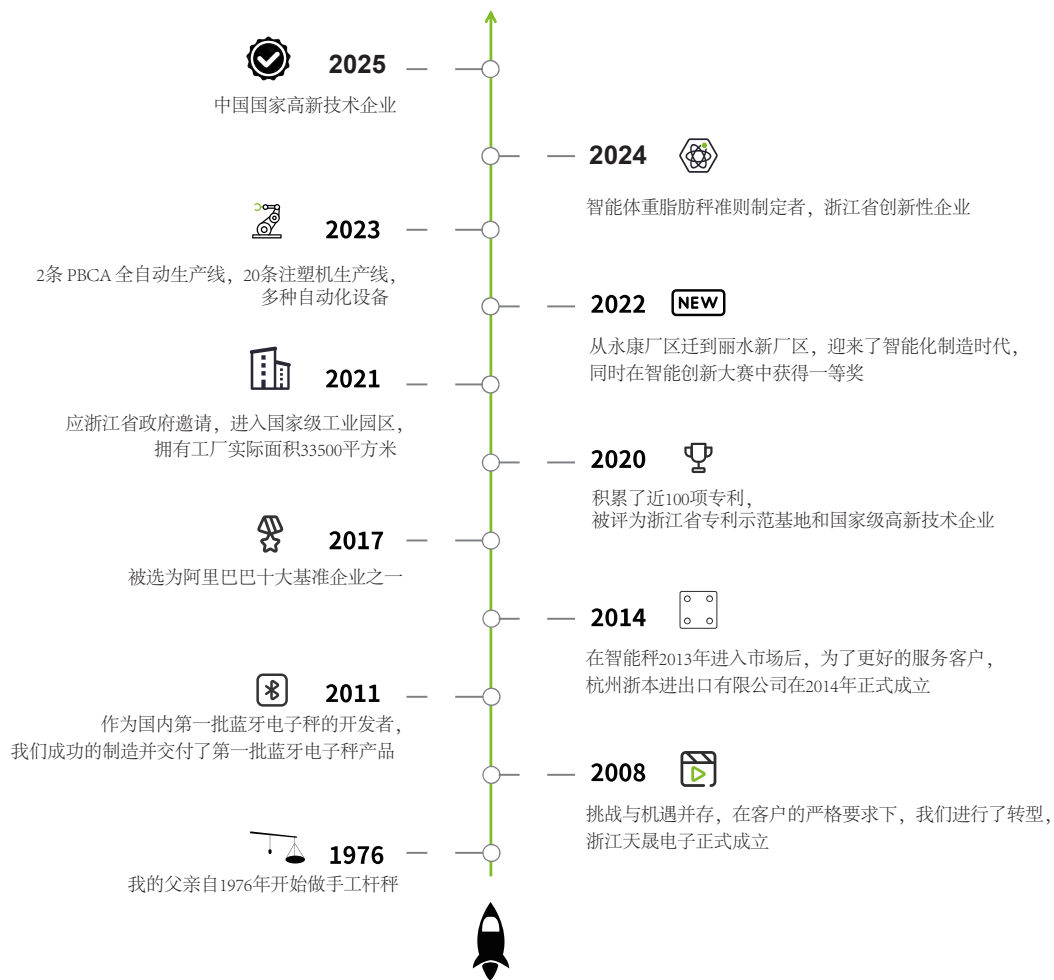

LeadOne TSEC
SINCE 1976

创造·传承·创新

Creation·Inheritance·Innovation

第一代

在1976年，徐小哲创立了家族企业
秉承着工匠精神坚持30年专注手工杆秤

第二代

2008年，徐志敏继承上一代的工匠精神
追求产品创新与商业友好合作，
主要生产厨房秤、体脂秤、蓝牙秤、婴儿秤等
将天晟发展为行业领先的电子秤制造商

历史进程