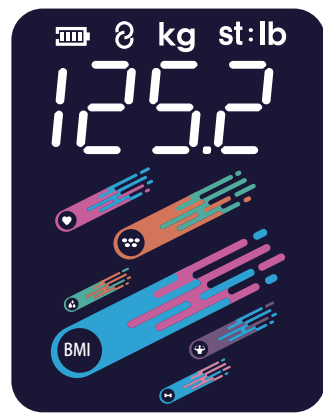

八电极TFT大彩屏

身体成分分析仪: 43 项数据
 承重能力: 180 kg
 分度值: 50g
 产品尺寸: 310*362*53mm

显示: 全彩TFT大屏
 显示尺寸: 96*55mm
 重量单位: Kg/LB/STLB
 电源: TYPE-C 充电

TS-FL755-L

- 蓝牙
- 19项数据
- App
- 乐奥
- tuya

带彩色灯光提示功能的体脂秤

通电后，它将通过渐变彩色灯光提供提示

免费使用乐奥APP, 实现全身体脂测量, 并结合19项专业数据指标来掌握您的健康状况。

身体成分测量分析:	19 项数据	产品尺寸:	280*280*25mm
最大承重:	180 kg	显示屏:	LED
分度值:	50g	单位:	KG/LB
		电源:	3 * 1.5V AAA

智能四电极发光脂肪秤

使用过程中，彩灯变化效果显示与上次测量相比的重量变化:

- 绿灯-重量减少超过0.3公斤
- 蓝光-重量变化在0.3公斤以内
- 红灯-重量增加了超过0.3公斤。

- 三色灯带设计
- 体重范围:0.2公斤-180公斤
- 极简主义钢化玻璃平台:
- R35圆角平台
- 19项身体数据检测
- 蓝牙功能
- 乐奥 APP

TS-BF8058

蓝牙 30项数据 App LeaOne tuya

身体成分测量分析: 30 项数据
 最大承重: 180 kg
 分度值: 50g
 产品尺寸: 260*300*25mm

显示: LED
 单位: KG/LB
 电源: 4 * 1.5VAAA

TS-FL565

蓝牙 20项数据 App LeaOne tuya

高端外观设计

大尺寸高清VA显示屏
直显7种人体数据

身体成分测量分析: 20 项数据
 最大承重: 180 kg
 分度值: 50g
 产品尺寸: 280*280*25mm

显示: VA 大屏
 显示尺寸: 86.6*63 mm
 单位: KG/LB/ST
 电源: 3 * 1.5V AAA

VA 屏幕设计

- ✓ 高清显示屏
- ✓ 清晰读数
- ✓ 清晰可见的数据
- ✓ 高级感设计

TS-BF8072

身体成分测量分析:	20 项数据
最大承重:	180 kg
分度值:	50 g
产品尺寸:	300*300*27mm