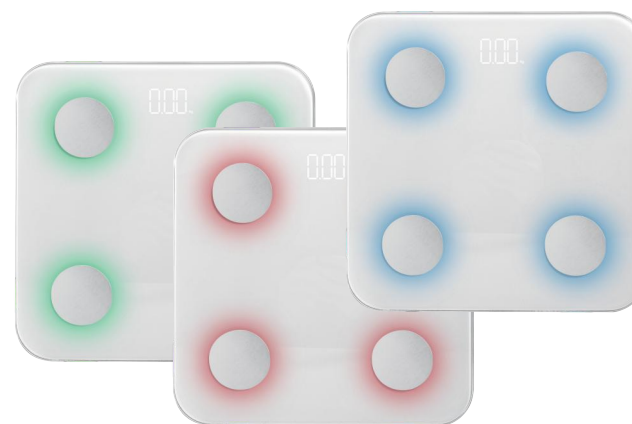

优点:

- 大 TFT 显示屏: 96x55MM
- 大尺寸: 310X362 MM
- 通过 Leaone APP连接
- 可测量身体43项数据, 包括腿部和手部的肌肉脂肪。用户可以更全面的检测身体变化

智能体脂秤

八电极TFT大彩屏
43项身体数据检测

- 彩色TFT屏幕
- 可测量43项身体数据
- 蓝牙功能
- 乐奥APP

ZL 2025 3 0421773.6

TS-FL562

智能体脂秤

八电极TFT大彩屏

身体成分分析仪: 43 项数据
 承重能力: 180 kg
 分度值: 50g
 产品尺寸: 310*362*53mm

显示: 全彩TFT大屏
 显示尺寸: 96*55mm
 重量单位: Kg/LB/STLB
 电源: TYPE-C 充电

TS-FL755-L

- 蓝牙
- 19项数据
- App
- 乐奥
- tuya

带彩色灯光提示功能的体脂秤

通电后，它将通过渐变彩色灯光提供提示

免费使用乐奥APP, 实现全身体脂测量, 并结合19项专业数据指标来掌握您的健康状况。

身体成分测量分析:	19 项数据	产品尺寸:	280*280*25mm
最大承重:	180 kg	显示屏:	LED
分度值:	50g	单位:	KG/LB
		电源:	3 * 1.5V AAA

智能四电极发光脂肪秤

使用过程中，彩灯变化效果显示与上次测量相比的重量变化:

- 绿灯-重量减少超过0.3公斤
- 蓝光-重量变化在0.3公斤以内
- 红灯-重量增加了超过0.3公斤。

- 三色灯带设计
- 体重范围:0.2公斤-180公斤
- 极简主义钢化玻璃平台:
- R35圆角平台
- 19项身体数据检测
- 蓝牙功能
- 乐奥 APP