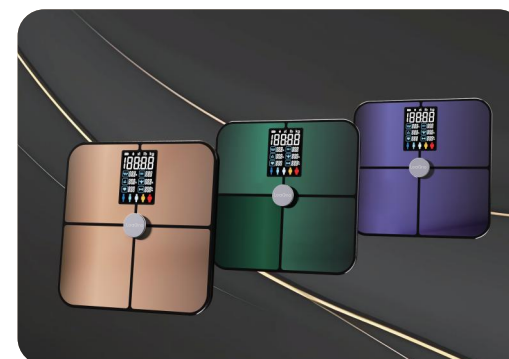

身体成分测量分析: 20 项数据
 最大承重: 180 kg
 分度值: 50 g
 产品尺寸: 300*300*27.5mm

显示: LED
 单位: KG/LB/ST
 电源: 3 * 1.5V AAA

TS-FO565

蓝牙 20项数据 App LeaOne tuya

✓ 高端品牌设计

✓ ITO 钢化玻璃

✓ 大尺寸VA显示屏

✓ 心率测试功能