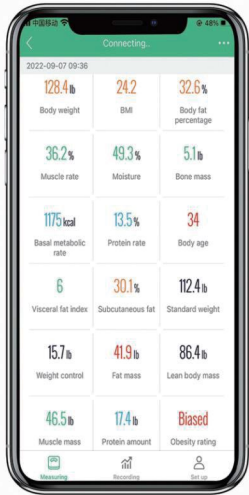

厨房秤系列

主推产品

儿童成长系列

配件

乐奥健康 APP

安装 乐奥健康 APP

- 1 扫描二维码或者在苹果商店或谷歌商店下载乐奥APP
- 2 在你的设备上下载并安装Leaone应用程序。
- 3 应用程序图标将在安装完成后出现在你的手机或平板电脑上。

Max 8 users

使用说明

- 1 在你的设备上打开乐奥健康APP
- 2 通过邮箱或者社媒账号注册你的账号
- 3 添加你的个人信息并确认

测试19种身体数据

乐奥健康APP

支持多种智能设备于一体

 体脂秤 (蓝牙)	 体脂秤 (WiFi+蓝牙)	 八电极体脂秤 (蓝牙)	 血压仪 (蓝牙)	 血压仪 (WiFi)	 温度计 (蓝牙)
 婴儿秤 (蓝牙)	 婴儿秤 (WiFi)	 升高仪	 血糖仪 (蓝牙)	 血氧仪 (蓝牙)	 智能跳绳 (蓝牙)
 运动手表	 智能牙刷 (蓝牙)	 智能牙刷 (WiFi+蓝牙)	 摩托车胎压	 三轮摩托车胎压	 汽车胎压
 咖啡秤 (蓝牙)	 智能心率带	 营养秤 (蓝牙)	 多个轮胎胎压	 太阳能胎压	 水温

优点:

- 大 TFT 显示屏: 96x55MM
- 大尺寸: 310X362 MM
- 通过 Leaone APP连接
- 可测量身体43项数据, 包括腿部和手部的肌肉脂肪。用户可以更全面的检测身体变化

智能体脂秤

八电极TFT大彩屏
43项身体数据检测

- 彩色TFT屏幕
- 可测量43项身体数据
- 蓝牙功能
- 乐奥APP

ZL 2025 3 0421773.6

TS-FL562

智能体脂秤

八电极TFT大彩屏

身体成分分析仪: 43 项数据
 承重能力: 180 kg
 分度值: 50g
 产品尺寸: 310*362*53mm

显示: 全彩TFT大屏
 显示尺寸: 96*55mm
 重量单位: Kg/LB/STLB
 电源: TYPE-C 充电

TS-FL755-L

- 蓝牙
- 19项数据
- App
- 乐奥
- tuya

带彩色灯光提示功能的体脂秤

通电后，它将通过渐变彩色灯光提供提示

免费使用乐奥APP, 实现全身体脂测量, 并结合19项专业数据指标来掌握您的健康状况。