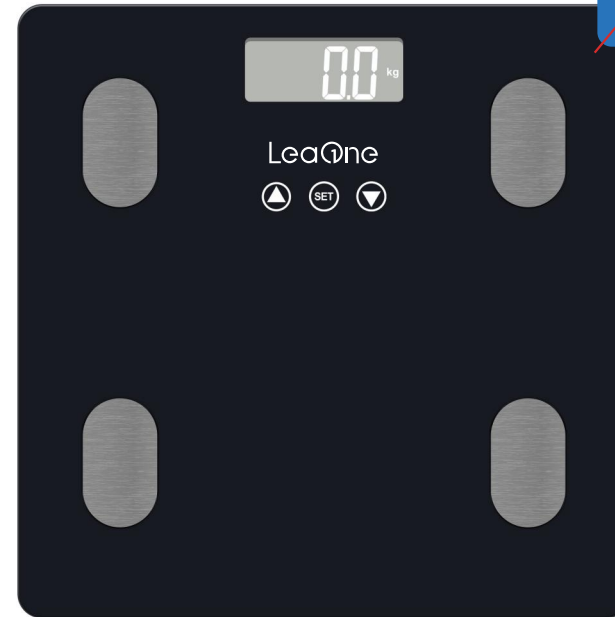

TS-FL7089

✔ 高精度蓝牙体脂秤

✔ 19项身体指标测量

✔ 稳定防倾倒底座设计

✔ LED 屏幕

身体成分测量分析: 19 Data
 最大承重: 180 kg
 分度值: 50 g
 产品尺寸: 280*280*23mm

显示: LED
 单位: KG/LB
 电源: 3 * 1.5V AAA/ Type-C接口充电

TS-FL741

身体成分测量分析: 19 Data
 最大承重: 180 kg
 分度值: 100 g
 产品尺寸: 260*260*23mm

显示: LED
 单位: KG/LB
 电源: 2 * 1.5V AAA/ USB接口充电

TS-F560

LCD 8项数据 30CM 电池

✓ 无需连接蓝牙也可查看数据

✓ 直观的数据展示

✓ 6种颜色显示可选

身体成分测量分析: 8项数据
 最大承重: 180 kg
 分度值: 100g
 产品尺寸: 300*300*25mm

显示: LCD 显示屏
 显示尺寸: 71*35mm
 单位: KG/LB
 电源: 2 * 1.5V AAA

TS-F5053

LCD 7项数据 30CM 电池

✓ 无需连接蓝牙也可看数据

✓ 独立使用

✓ 操作简单

✓ 直观的数据展示

身体成分测量分析: 7项数据
 最大承重: 180 kg
 分度值: 100g
 产品尺寸: 300*300*25mm