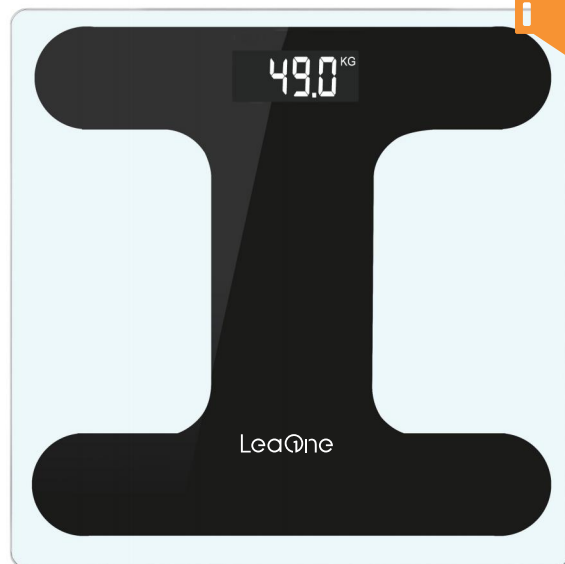

显示: LCD 显示屏
 显示尺寸: 71*35mm
 单位: KG/LB
 电源: 2 * 1.5V AAA

TS-F5053

LCD 7项数据 30CM 电池

✓ 无需连接蓝牙也可看数据

✓ 独立使用

✓ 操作简单

✓ 直观的数据展示

身体成分测量分析: 7项数据
 最大承重: 180 kg
 分度值: 100g
 产品尺寸: 300*300*25mm

显示: LCD显示屏
 显示尺寸: 72*28 mm
 单位: KG/LB/ST
 电源: 2 * 1.5V AAA

TS-B8003

LED LCD 28CM 电池

- ✓ 语音播报
- ✓ 德语
 - ✓ 土耳其语
 - ✓ 俄语
- ✓ 英语
 - ✓ 波斯语
 - ✓ 西班牙语
- ✓ 保加利亚
 - ✓ 波兰语
 - ✓ 法语
- ✓ 语言可定制

TS-B8031

产品类型: 语音体重秤
 最大承重: 180 kg
 分度值: 100g
 产品尺寸: 280*280*25mm