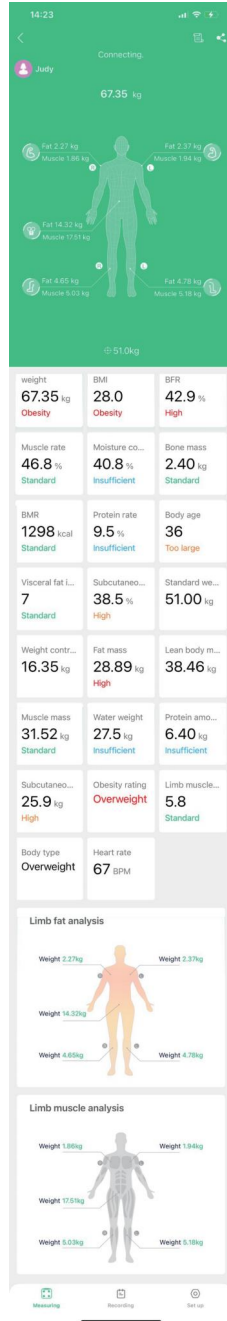

优点:

- 大 TFT 显示屏: 96x55MM
- 大尺寸: 310X362 MM
- 通过 Leaone APP连接
- 可测量身体43项数据, 包括腿部和手部的肌肉脂肪。用户可以更全面的检测身体变化

智能体脂秤

八电极TFT大彩屏
43项身体数据检测

- 彩色TFT屏幕
- 可测量43项身体数据
- 蓝牙功能
- 乐奥APP

ZL 2025 3 0421773.6

TS-FL562

智能体脂秤

八电极TFT大彩屏

身体成分分析仪: 43 项数据
 承重能力: 180 kg
 分度值: 50g
 产品尺寸: 310*362*53mm

显示: 全彩TFT大屏
 显示尺寸: 96*55mm
 重量单位: Kg/LB/STLB
 电源: TYPE-C 充电

TS-FL755-L

- 蓝牙
- 19项数据
- App
- 乐奥
- tuya

带彩色灯光提示功能的体脂秤

通电后，它将通过渐变彩色灯光提供提示

免费使用乐奥APP, 实现全身体脂测量, 并结合19项专业数据指标来掌握您的健康状况。

身体成分测量分析:	19 项数据	产品尺寸:	280*280*25mm
最大承重:	180 kg	显示屏:	LED
分度值:	50g	单位:	KG/LB
		电源:	3 * 1.5V AAA

智能四电极发光脂肪秤

使用过程中，彩灯变化效果显示与上次测量相比的重量变化:

- 绿灯-重量减少超过0.3公斤
- 蓝光-重量变化在0.3公斤以内
- 红灯-重量增加了超过0.3公斤。

- 三色灯带设计
- 体重范围:0.2公斤-180公斤
- 极简主义钢化玻璃平台:
- R35圆角平台
- 19项身体数据检测
- 蓝牙功能
- 乐奥 APP

TS-BF8058

蓝牙 30项数据 App LeaOne tuya

身体成分测量分析: 30 项数据
 最大承重: 180 kg
 分度值: 50g
 产品尺寸: 260*300*25mm

显示: LED
 单位: KG/LB
 电源: 4 * 1.5VAAA

TS-FL565

蓝牙 20项数据 App LeaOne tuya

高端外观设计

大尺寸高清VA显示屏
直显7种人体数据