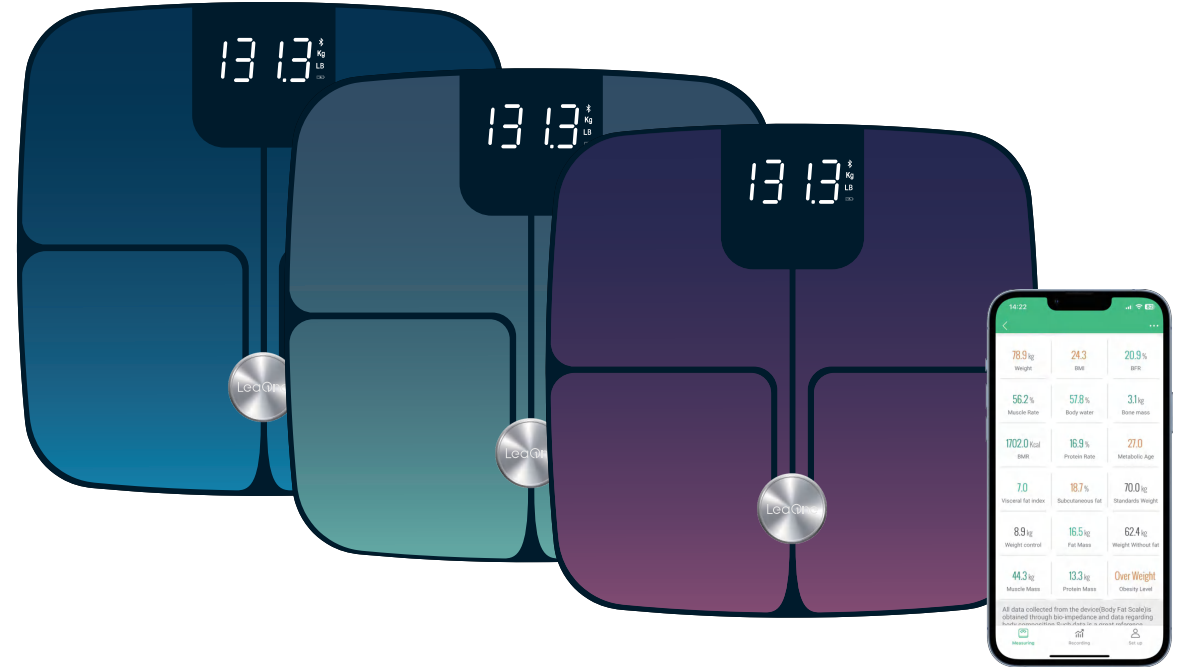

✓ LED 大屏

✓ 高精度传感器

✓ 大尺寸设计

✓ 高端外观设计

TS-FL8043

箭头形底座体脂秤

ZL 2025 3 0421773.6

- LED 显示屏
- 19项人体数据
- 箭头形底座设计

最大承重: 180 kg
 分度值: 100g
 产品尺寸: 280*280*20 mm

显示: LCD
 显示尺寸: 74 * 29 mm
 单位: KG/LB
 电源: 2 * 1.5V AAA

TS-BF8028

- LED
- LCD
- 蓝牙
- 19项数据
- App
- Leo One
- tuya

✓ 经典专利体重秤

✓ 精准与稳定，尽在最佳状态

*Patent: ZL201330581330.0

身体成分测量分析: 19 项数据
 最大承重: 180 kg
 分度值: 100g
 产品尺寸: 280*280*25mm

显示: LCD显示屏
 显示尺寸: 73*28.5 mm
 单位: KG/LB/ST
 电源: 2 * 1.5V AAA

TS-FO8076

- 蓝牙
- 19项数据
- App
- Leo One

✓ 曲面 ITO 玻璃

✓ 高精度传感器

✓ 科技感与时尚设计

✓ LED 显示屏