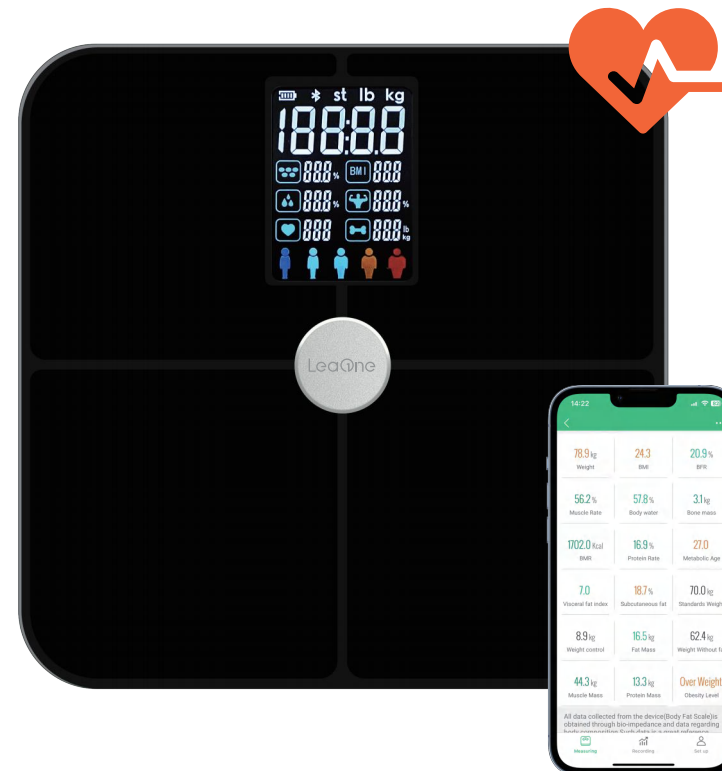

身体成分测量分析:	19 项数据	产品尺寸:	280*280*25mm
最大承重:	180 kg	显示屏:	LED
分度值:	50g	单位:	KG/LB
		电源:	3 * 1.5V AAA

智能四电极发光脂肪秤

使用过程中，彩灯变化效果显示与上次测量相比的重量变化:

- 绿灯-重量减少超过0.3公斤
- 蓝光-重量变化在0.3公斤以内
- 红灯-重量增加了超过0.3公斤。

- 三色灯带设计
- 体重范围:0.2公斤-180公斤
- 极简主义钢化玻璃平台:
- R35圆角平台
- 19项身体数据检测
- 蓝牙功能
- 乐奥 APP

身体成分测量分析: 20 项数据
 最大承重: 180 kg
 分度值: 50g
 产品尺寸: 280*280*25mm

显示: VA 大屏
 显示尺寸: 86.6*63 mm
 单位: KG/LB/ST
 电源: 3 * 1.5V AAA

VA 屏幕设计

- ✓ 高清显示屏
- ✓ 清晰读数
- ✓ 清晰可见的数据
- ✓ 高级感设计

TS-BF8072

身体成分测量分析:	20 项数据
最大承重:	180 kg
分度值:	50 g
产品尺寸:	300*300*27mm

显示:	LED
单位:	KG/LB
电源:	3 * 1.5V AAA

- ✓ 时尚大尺寸LED显示屏
- ✓ 高精度传感器
- ✓ 大尺寸设计
- ✓ 奢华设计

TS-BF8072 PLUS

蓝牙 20项数据 App LeaOne tuya

✓ 多种颜色可定制

✓ 高精度传感器

✓ 大尺寸设计

✓ 奢华设计

身体成分测量分析: 20 项数据
 最大承重: 180 kg
 分度值: 50 g
 产品尺寸: 300*300*27.5mm

显示: LED
 单位: KG/LB/ST
 电源: 3 * 1.5V AAA

TS-FO565

蓝牙 20项数据 App LeaOne tuya

✓ 高端品牌设计

✓ ITO 钢化玻璃

✓ 大尺寸VA显示屏

✓ 心率测试功能