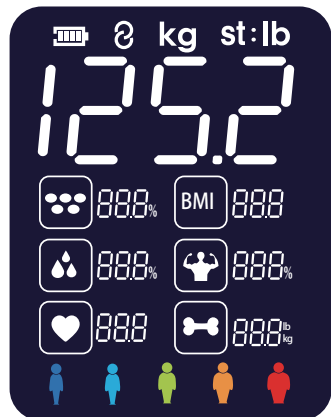

八电极TFT大彩屏

身体成分分析仪: 43 项数据
 承重能力: 180 kg
 分度值: 50g
 产品尺寸: 310*362*53mm

显示: 全彩TFT大屏
 显示尺寸: 96*55mm
 重量单位: Kg/LB/STLB
 电源: TYPE-C 充电

TS-FL755-L

- 蓝牙
- 19项数据
- App
- 乐奥
- tuya

带彩色灯光提示功能的体脂秤

通电后，它将通过渐变彩色灯光提供提示

免费使用乐奥APP, 实现全身体脂测量, 并结合19项专业数据指标来掌握您的健康状况。

身体成分测量分析:	19 项数据	产品尺寸:	280*280*25mm
最大承重:	180 kg	显示屏:	LED
分度值:	50g	单位:	KG/LB
		电源:	3 * 1.5V AAA

智能四电极发光脂肪秤

使用过程中，彩灯变化效果显示与上次测量相比的重量变化:

- 绿灯-重量减少超过0.3公斤
- 蓝光-重量变化在0.3公斤以内
- 红灯-重量增加了超过0.3公斤。

- 三色灯带设计
- 体重范围:0.2公斤-180公斤
- 极简主义钢化玻璃平台:
- R35圆角平台
- 19项身体数据检测
- 蓝牙功能
- 乐奥 APP

TS-BF8058

蓝牙 30项数据 App LeaOne tuya

身体成分测量分析: 30 项数据
 最大承重: 180 kg
 分度值: 50g
 产品尺寸: 260*300*25mm

显示: LED
 单位: KG/LB
 电源: 4 * 1.5VAAA

TS-FL565

蓝牙 20项数据 App LeaOne tuya

高端外观设计

大尺寸高清VA显示屏
直显7种人体数据

身体成分测量分析: 20 项数据
 最大承重: 180 kg
 分度值: 50g
 产品尺寸: 280*280*25mm

显示: VA 大屏
 显示尺寸: 86.6*63 mm
 单位: KG/LB/ST
 电源: 3 * 1.5V AAA

VA 屏幕设计

- ✓ 高清显示屏
- ✓ 清晰读数
- ✓ 清晰可见的数据
- ✓ 高级感设计

TS-BF8072

身体成分测量分析:	20 项数据
最大承重:	180 kg
分度值:	50 g
产品尺寸:	300*300*27mm