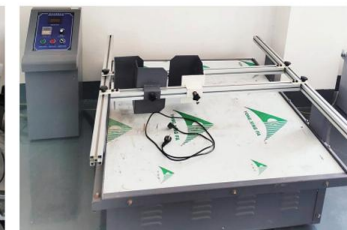

Vibration Testing ▲