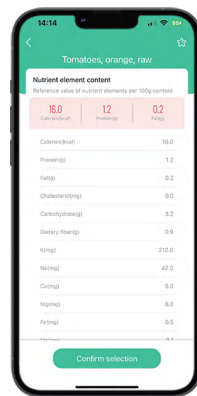

LeaOne TSEC
SINCE 1976

厨房秤系列

TS-K5083

▼ 触摸屏

▼ 去皮功能

▲ 锁定功能

▲ 15KG

最大承重: 15KG
分度值: 1 g
产品尺寸: 26*20*2cm
产品重量: 650 g
材质: 玻璃 + ABS 塑料

显示: LCD 显示屏
显示屏尺寸: 78*35mm
按钮: ON/TARE, UNIT, Hold
单位: g/ml/oz/lb
电源: 2*1.5V AAA

TS-K573

潘通色卡，
多色美学设计。

营养分析厨房秤

智能蓝牙连接，
一键营养分析

准确测量食材的营养成分，清晰显示热量、蛋白质和碳水化合物等数据。

显示:

LED 显示

显示尺寸:

46*80mm (LED 屏幕位置在一侧预留)

最大承重/分度值:

5kg/1g

产品尺寸:

243*193*43mm

称重表面由塑料和不锈钢制成。

横屏和竖屏显示屏可通用，尺寸相同，但按钮位置和预留LED屏幕位置不同。