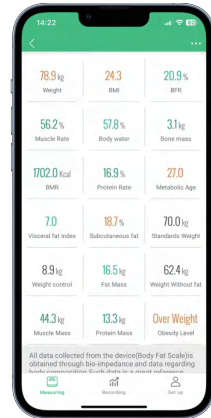

✓ LED 大屏

✓ 高精度传感器

✓ 大尺寸设计

✓ 高端外观设计

TS-FL8043

箭头形底座体脂秤

ZL 2025 3 0421773.6

- LED 显示屏
- 19项人体数据
- 箭头形底座设计

最大承重: 180 kg
 分度值: 100g
 产品尺寸: 280*280*20 mm

显示: LCD
 显示尺寸: 74 * 29 mm
 单位: KG/LB
 电源: 2 * 1.5V AAA

TS-BF8028

- LED
- LCD
- 蓝牙
- 19项数据
- App
- Leo One
- tuya

✓ 经典专利体重秤

✓ 精准与稳定，尽在最佳状态

*Patent: ZL201330581330.0

身体成分测量分析: 19 项数据
 最大承重: 180 kg
 分度值: 100g
 产品尺寸: 280*280*25mm

显示: LCD显示屏
 显示尺寸: 73*28.5 mm
 单位: KG/LB/ST
 电源: 2 * 1.5V AAA

TS-FO8076

- 蓝牙
- 19项数据
- App
- Leo One

✓ 曲面 ITO 玻璃

✓ 高精度传感器

✓ 科技感与时尚设计

✓ LED 显示屏

显示: LED
 单位: KG/LB
 电源: 3 * 1.5V AAA/ Type-C接口充电

TS-FL8065

✓ 蓝牙智能体脂秤，支持19项身体指标测量-乐奥应用程序

✓ 性价比很高的体重秤

身体成分测量分析: 19 项数据
 最大承重: 180 kg
 分度值: 100g
 产品尺寸: 280*260*23mm

显示: LCD 显示屏
 单位: KG/LB/ST
 电源: 2 * 1.5V AAA /USB充电