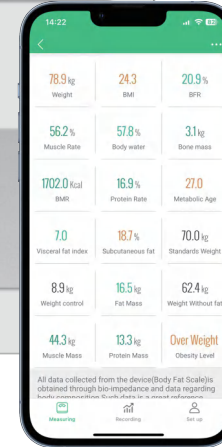

八电极TFT大彩屏

身体成分分析仪: 43 项数据
 承重能力: 180 kg
 分度值: 50g
 产品尺寸: 310*362*53mm

显示: 全彩TFT大屏
 显示尺寸: 96*55mm
 重量单位: Kg/LB/STLB
 电源: TYPE-C 充电

TS-FL755-L

- 蓝牙
- 19项数据
- App
- 乐奥
- tuya

带彩色灯光提示功能的体脂秤

通电后，它将通过渐变彩色灯光提供提示

免费使用乐奥APP, 实现全身体脂测量, 并结合19项专业数据指标来掌握您的健康状况。

身体成分测量分析:	19 项数据	产品尺寸:	280*280*25mm
最大承重:	180 kg	显示屏:	LED
分度值:	50g	单位:	KG/LB
		电源:	3 * 1.5V AAA

智能四电极发光脂肪秤

使用过程中，彩灯变化效果显示与上次测量相比的重量变化:

- 绿灯-重量减少超过0.3公斤
- 蓝光-重量变化在0.3公斤以内
- 红灯-重量增加了超过0.3公斤。

- 三色灯带设计
- 体重范围:0.2公斤-180公斤
- 极简主义钢化玻璃平台:
- R35圆角平台
- 19项身体数据检测
- 蓝牙功能
- 乐奥 APP

TS-BF8058

蓝牙 30项数据 App LeaOne tuya

身体成分测量分析: 30 项数据
 最大承重: 180 kg
 分度值: 50g
 产品尺寸: 260*300*25mm

显示: LED
 单位: KG/LB
 电源: 4 * 1.5VAAA

TS-FL565

蓝牙 20项数据 App LeaOne tuya

高端外观设计

大尺寸高清VA显示屏
直显7种人体数据

身体成分测量分析: 20 项数据
 最大承重: 180 kg
 分度值: 50g
 产品尺寸: 280*280*25mm

显示: VA 大屏
 显示尺寸: 86.6*63 mm
 单位: KG/LB/ST
 电源: 3 * 1.5V AAA

VA 屏幕设计

- ✓ 高清显示屏
- ✓ 清晰读数
- ✓ 清晰可见的数据
- ✓ 高级感设计

TS-BF8072

身体成分测量分析:	20 项数据
最大承重:	180 kg
分度值:	50 g
产品尺寸:	300*300*27mm