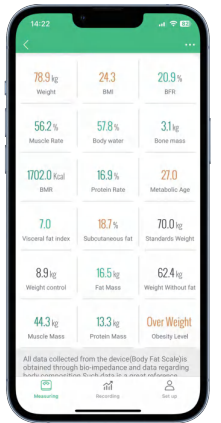

显示: LED
 单位: KG/LB
 电源: 3 * 1.5V AAA/ Type-C接口充电

TS-FL8065

✓ 蓝牙智能体脂秤，支持19项身体指标测量-乐奥应用程序

✓ 性价比很高的体重秤

身体成分测量分析: 19 项数据
 最大承重: 180 kg
 分度值: 100g
 产品尺寸: 280*260*23mm

显示: LCD 显示屏
 单位: KG/LB/ST
 电源: 2 * 1.5V AAA /USB充电

TS-FL7089

✔ 高精度蓝牙体脂秤

✔ 19项身体指标测量

✔ 稳定防倾倒底座设计

✔ LED 屏幕

身体成分测量分析: 19 Data
 最大承重: 180 kg
 分度值: 50 g
 产品尺寸: 280*280*23mm

显示: LED
 单位: KG/LB
 电源: 3 * 1.5V AAA/ Type-C接口充电

TS-FL741

身体成分测量分析: 19 Data
 最大承重: 180 kg
 分度值: 100 g
 产品尺寸: 260*260*23mm

显示: LED
 单位: KG/LB
 电源: 2 * 1.5V AAA/ USB接口充电

TS-F560

LCD 8项数据 30CM 电池

✓ 无需连接蓝牙也可查看数据

✓ 直观的数据展示

✓ 6种颜色显示可选

身体成分测量分析: 8项数据
 最大承重: 180 kg
 分度值: 100g
 产品尺寸: 300*300*25mm

显示: LCD 显示屏
 显示尺寸: 71*35mm
 单位: KG/LB
 电源: 2 * 1.5V AAA

TS-F5053

LCD 7项数据 30CM 电池

✓ 无需连接蓝牙也可看数据

✓ 独立使用

✓ 操作简单

✓ 直观的数据展示

身体成分测量分析: 7项数据
 最大承重: 180 kg
 分度值: 100g
 产品尺寸: 300*300*25mm