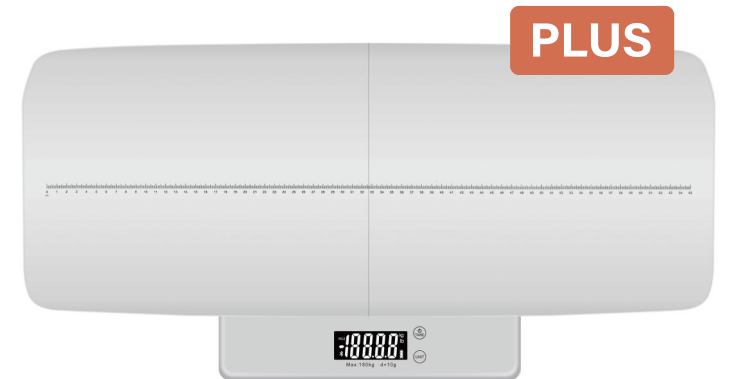

3 IN 1

TS-YE8006

产品净重:1.7kg
 电源:6V4*AAA电池
 显示:LCD带背光
 低电量显示:LO
 超重显示:ERR
 唤醒重量:5kg

量程:0.2kg-100kg
 LCD 尺寸:96*35mm
 分度值:10g
 产品尺寸:520*380*75mm
 单位:KG/LB:OZ

TS-Y526

量程:0.2kg-180kg
 LCD 尺寸:73*28.5mm
 分度值:10g
 产品尺寸:530*270*50mm
 产品尺寸(加长版):630*270*50mm
 单位:KG/LB
 产品净重:2kg
 电源:6V 2*CR2032
 显示:LCD带背光
 低电量显示:LO
 超重显示:ERR
 唤醒重量:2kg

TS-YE8008

设计概念

关注宝宝的成长每个宝宝都能在安全、舒适和健康中成长。

优点

- 带吸盘的托盘，可以吸附在任何秤上
- 配有安全带，更安全
- 独特的LCD显示屏，便于读取高度环保材料
- 适合婴儿的环保材料
- 安全简便的测量方法
- 大尺寸婴儿盘:70-75厘米
- 两种模式:尿布台+婴儿秤专利设计
- 比竞争对手更具优势

New Arrival

- 显示屏
高清显示，便于阅读

滑块