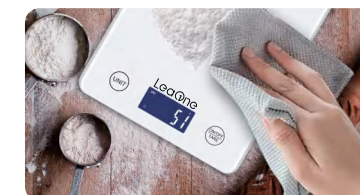

最大承重: 5KG
分度值: 1g
产品尺寸: 27.4*22.8*3.5cm
产品重量: 920g
竹子+ABS 塑料

显示: LCD
显示尺寸: 9*44mm
按钮: ON/OFF/TARE, UNIT (Touch Screen)
单位: g/kg/lb:oz/ml/fl' oz
电源: 1 * 3V CR2032

材质:

TS-K5042A

▼ LCD 高清显示屏

▼ 优质玻璃

▼ 颜色可定制

最大承重: 15KG
分度值: 1g
产品尺寸: 230*160*21 mm
产品重量: 463g